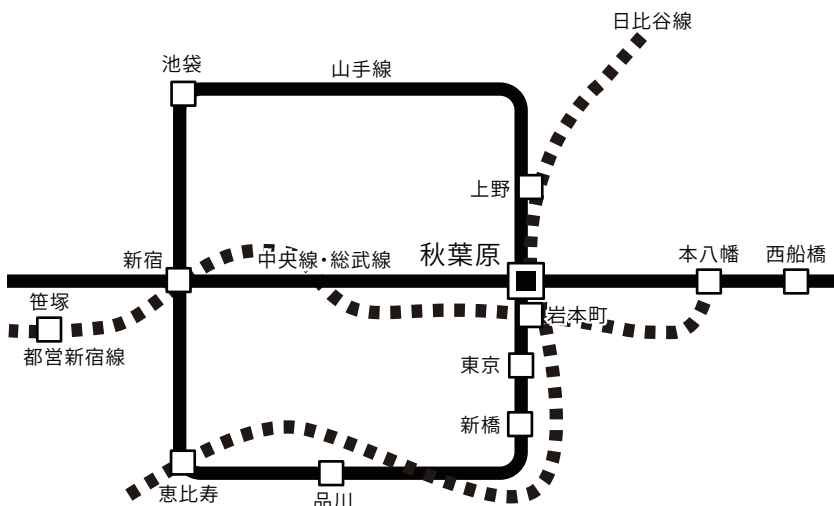

【秋葉原駅】

JR (昭和通り口) から徒歩5分 / 日比谷線 (4番出口) から徒歩4分

【岩本町駅】

A4出口から徒歩3分

■ 交通案内

■ 電車所要時間

- JR・山手線  
池袋から秋葉原: 20分  
上野から秋葉原: 3分  
東京から秋葉原: 3分  
品川から秋葉原: 12分
- JR・中央線～総武線  
新宿から秋葉原: 12分
- JR・総武線  
西船橋から秋葉原: 27分
- 東京メトロ・日比谷線  
恵比寿から秋葉原: 28分  
上野から秋葉原: 3分
- 東京メトロ・都営新宿線  
新宿から岩本町: 13分  
本八幡から岩本町: 28分